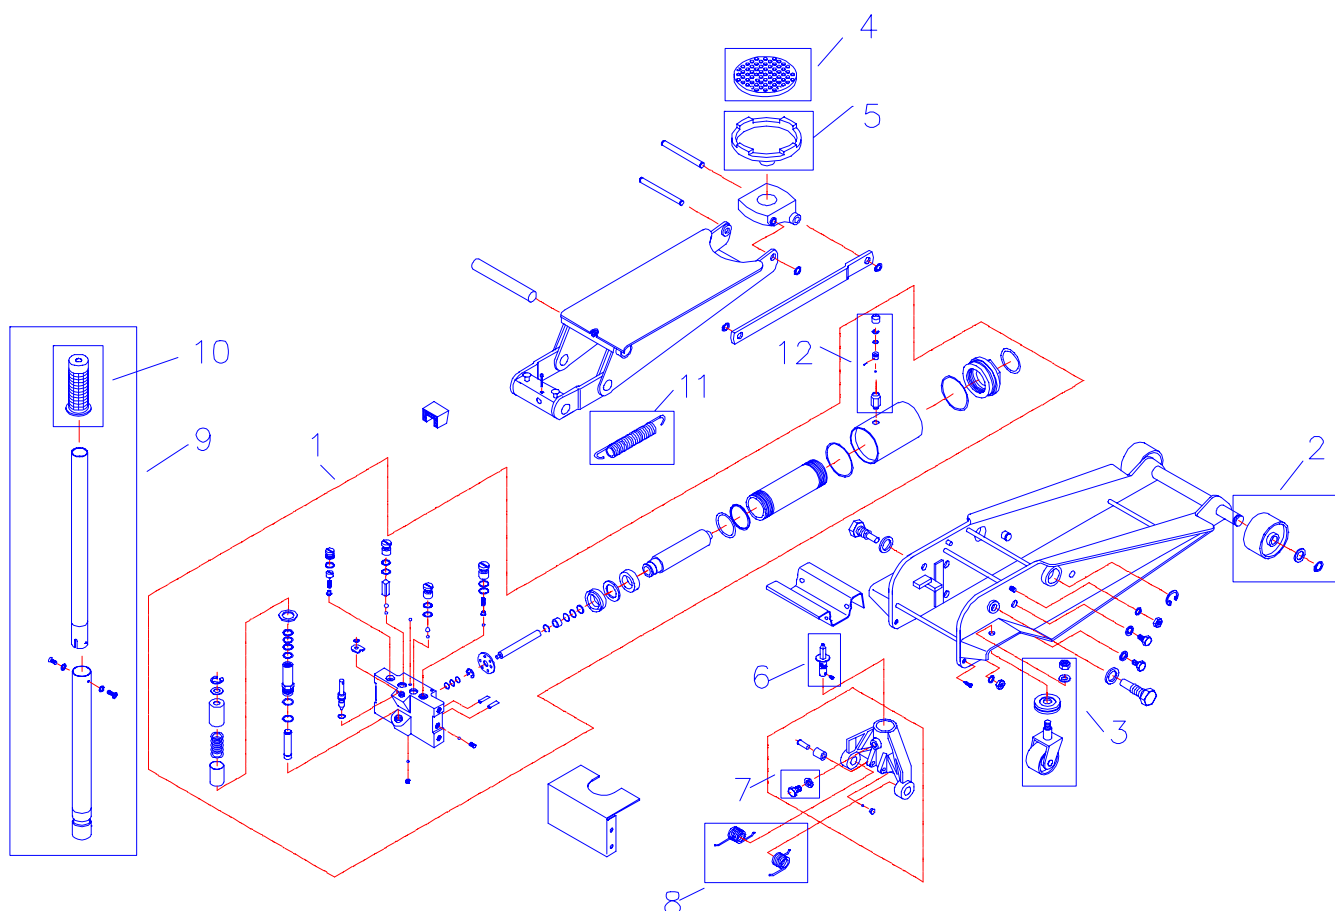

СПИСОК ЗАПАСНЫХ ЧАСТЕЙ ДЛЯ МОДЕЛИ C105255

№	Part No.	Description	Описание	Кол-во	Артикул для заказа
1	25025-01	Hydraulic Power Unit	Привод гидравлический	1	*Part No_ C105255
2	25025-02	Front Wheel Assy.	Шасси переднее в сборе	1	*Part No_ C105255
3	25025-03	Rear Caster Ass'y	Шасси заднее в сборе	1	*Part No_ C105255
4	25025-04	Rubber Pad	Подушка резиновая	1	*Part No_ C105255
5	25025-05	Saddle	Седло	1	*Part No_ C105255
6	25025-06	Universal Joint Assy.	Крепление универсальное в сборе	1	*Part No_ C105255
7	25025-07	Screw Assy.	Винты в сборе	1	*Part No_ C105255
8	25025-08	Spring Set	Комплект пружины	1	*Part No_ C105255
9	25025-09	Handle Assy.	Рукоятка в сборе	1	*Part No_ C105255
10	25025-10	Handle Grip	Ручка	1	*Part No_ C105255
11	25025-11	Extension Spring	Пружина	1	*Part No_ C105255
12	25025-12	Air Vent Valve.	Клапан для прокачки	1	*Part No_ C105255
13	25025-13	Label (Not Shown)	Этикетка (не видна)	1	*Part No_ C105255
14	25025-14	Manual	Инструкция	1	*Part No_ C105255
15	25025-15	Repair Kit*	Набор для ремонта (не показан)	1	*Part No_ C105255

Примечание: набор для ремонта включает все резиновые прокладки, пластиковые прокладки, втулки и стальные шарики.